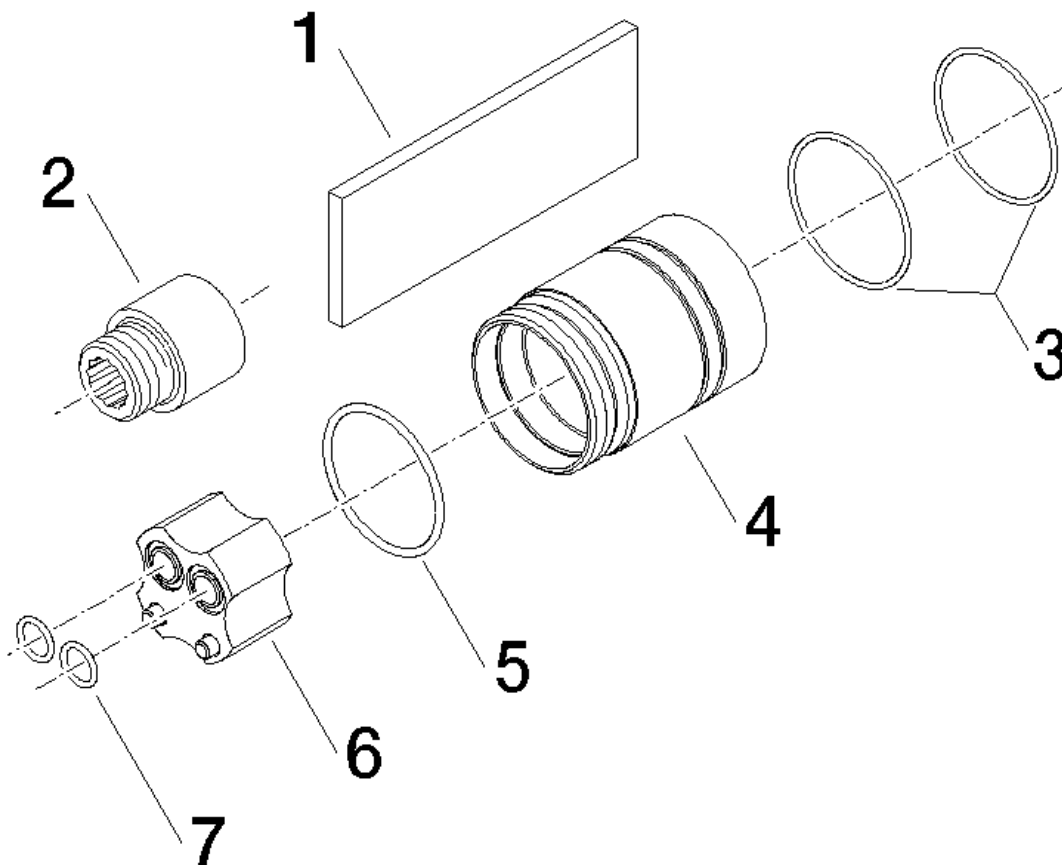

### Product specifications

### Surfaces

- 1207097090

**Exploded assembly drawing**

**Order quantity**

<b>No.</b>	<b>Article number</b>	<b>Name</b>	<b>Installation quantity</b>
1	09300905290	plate	1
2	0924030721090	nipple	1
3	09141019090	seal	2
4	0917011281090	sleeve	1
5	09141003490	seal	1
6	0430110791090	disc	1
7	09141004290	seal	2