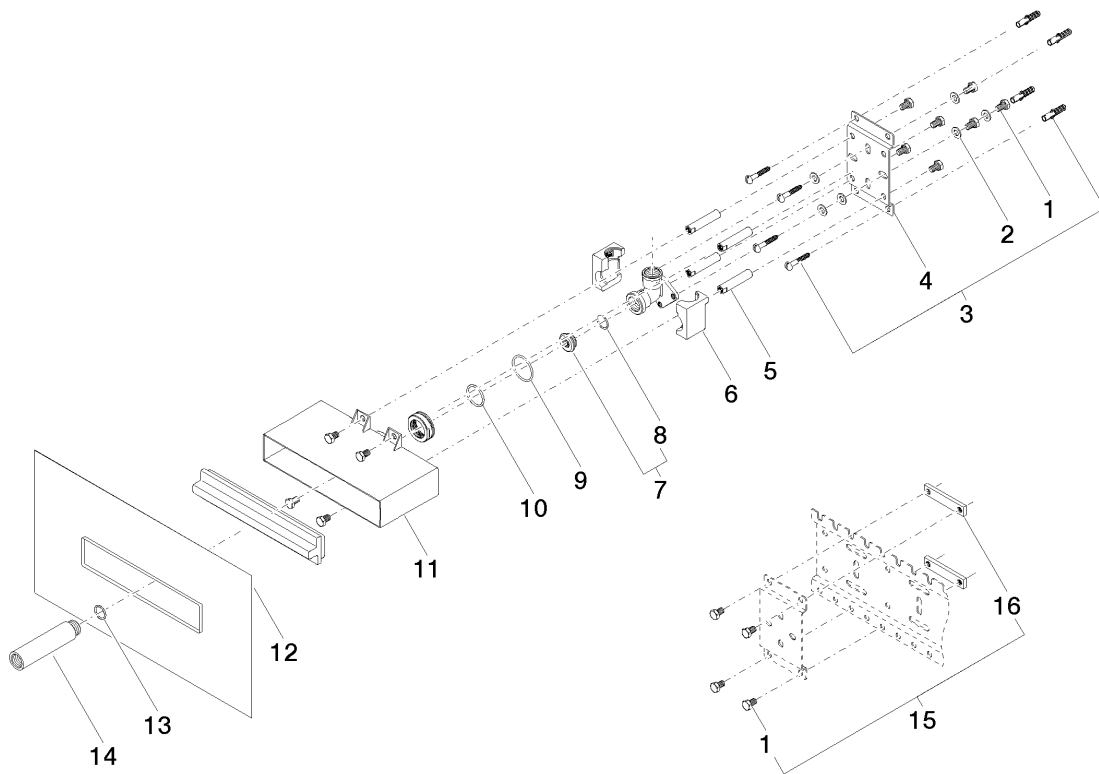

**Product specifications**

- Min. rough in depth 3-7/8"
- Max. rough in depth 6-3/4"

**Surfaces**

- 35206970-900010

**Exploded assembly drawing**

**Order quantity**

<b>No.</b>	<b>Article number</b>	<b>Name</b>	<b>Installation quantity</b>
<b>1</b>	09303015290	screw	15
<b>2</b>	09301113990	disc	6
<b>3</b>	0430310240190	fixing set	2
<b>4</b>	09172009490	holder	1
<b>5</b>	09184013890	sleeve	1
<b>6</b>	09111103690	accessories	1
<b>7</b>	0431200060090	plug	1
<b>8</b>	09141005390	seal	1
<b>9</b>	09141014990	seal	1
<b>10</b>	09141011890	seal	1
<b>11</b>	09111105390	accessories	1
<b>12</b>	0414031260090	gasket kit	1
<b>13</b>	09141001090	seal	1
<b>14</b>	0924031691090	adaptor	1
<b>15</b>	0417201000090	fixing set	1
<b>16</b>	09172010090	holder	2