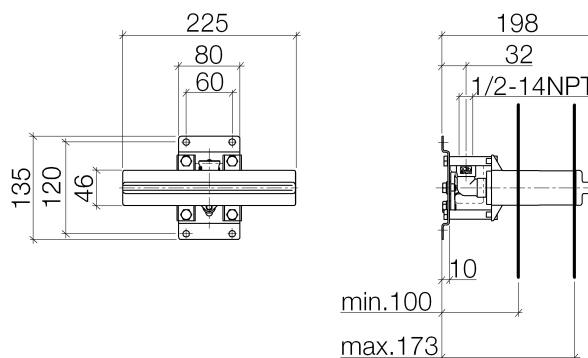

**Product specifications**

- Min. rough in depth 3-7/8"
- Max. rough in depth 6-3/4"

**Surfaces**

- 35206970-900010

**Exploded assembly drawing**

**Order quantity**

<b>No.</b>	<b>Article number</b>	<b>Name</b>	<b>Installation quantity</b>
<b>1</b>	09303015290	screw	15
<b>2</b>	09301113990	disc	6
<b>3</b>	0430310240190	fixing set	2
<b>4</b>	09172009490	holder	1
<b>5</b>	09184013890	sleeve	1
<b>6</b>	09111103690	accessories	1
<b>7</b>	0431200060090	plug	1
<b>8</b>	09141005390	seal	1
<b>9</b>	09141014990	seal	1
<b>10</b>	09141011890	seal	1
<b>11</b>	09111105390	accessories	1
<b>12</b>	0414031260090	gasket kit	1
<b>13</b>	09141001090	seal	1
<b>14</b>	0924031691090	adaptor	1
<b>15</b>	0417201000090	fixing set	1
<b>16</b>	09172010090	holder	2