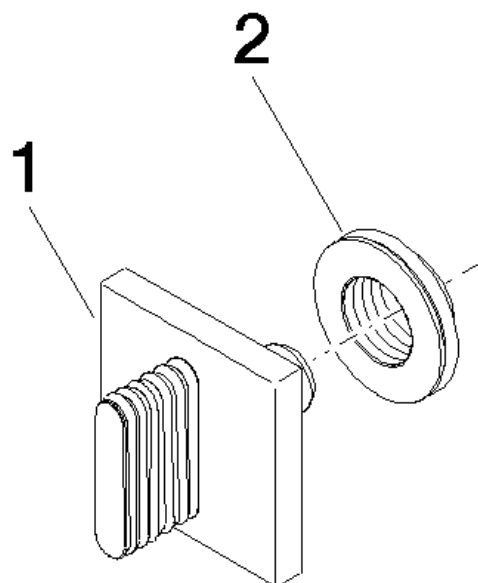

Produktspezifikationen

- Rosette 60 x 60 mm

Oberflächen

- chrom 36311705-00
- platin matt 36311705-06

Benötigtes Zubehör

- UP-Ventil, rechtsschließend 1/2"; 35 621 970
- UP-Ventil, rechtsschließend 3/4"; 35 622 970
- UP-Ventil, linksschließend 1/2"; 35 671 970
- UP-Ventil, linksschließend 3/4"; 35 672 970

Explosionszeichnung

Bestellmenge

Nr.	Artikelnummer	Benennung	Verbaumenge
1	90207005501ff	Griff	1
2	09210210890	Scheibe	1