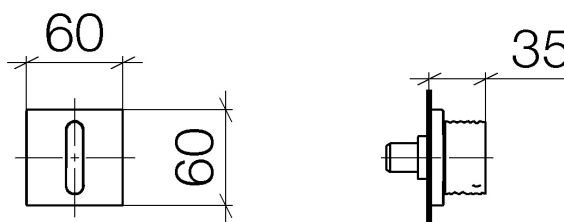

Produktspezifikationen

- Rosette 60 x 60 mm

Oberflächen

- chrom 36311705-00
- platin matt 36311705-06

Benötigtes Zubehör

- UP-Ventil, rechtsschließend 1/2"; 35 621 970
- UP-Ventil, rechtsschließend 3/4"; 35 622 970
- UP-Ventil, linksschließend 1/2"; 35 671 970
- UP-Ventil, linksschließend 3/4"; 35 672 970

Explosionszeichnung

Bestellmenge

Nr.	Artikelnummer	Benennung	Verbaumenge
1	90207005501ff	Griff	1
2	09210210890	Scheibe	1