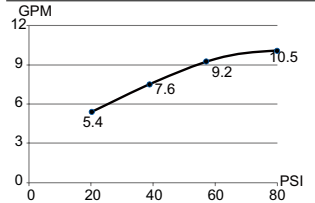

#### - Discharge Port Usage

Handle Position	Port Mark
1	Pause
2	B
3	A

#### Flow Rate (Max.)