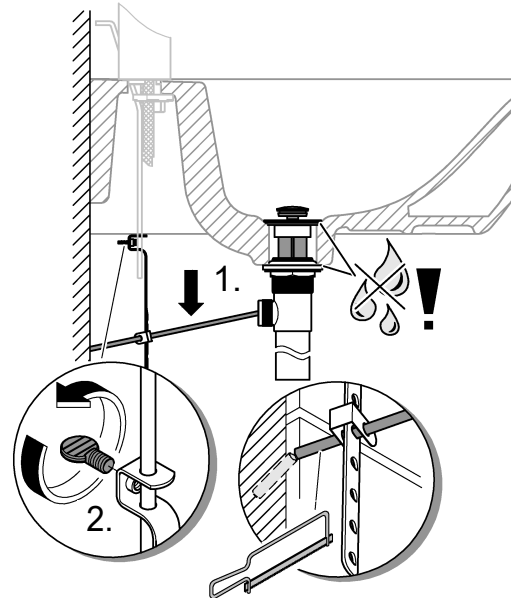

*12 901	 Ø10,5
*12 902	 Ø14,3

Pure Freude an Wasser

GROHE
WAVES

D

+49 571 3989 333
helpline@grohe.de

A

+43 1 68060
info-at@grohe.com

AUS