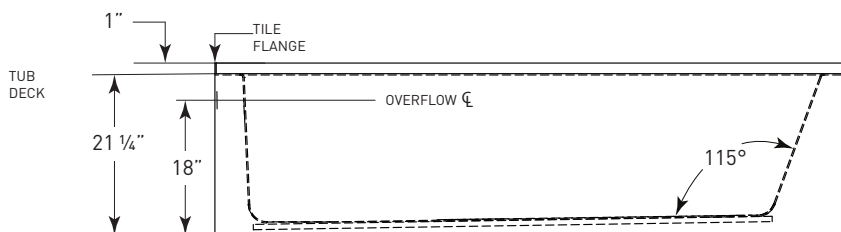

# LOFT E-109S SKIRTED

60" x 32" x 21"