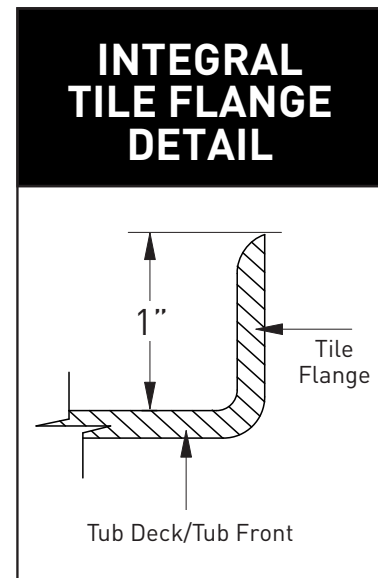

# LOFT E-109S SKIRTED

60" x 32" x 21"