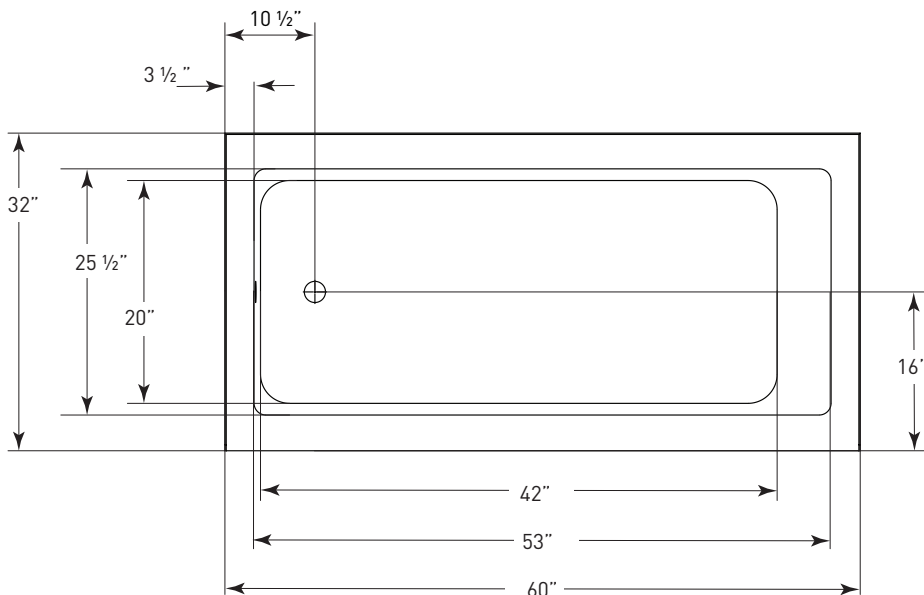

# LOFT E-109S SKIRTED

60" x 32" x 21"