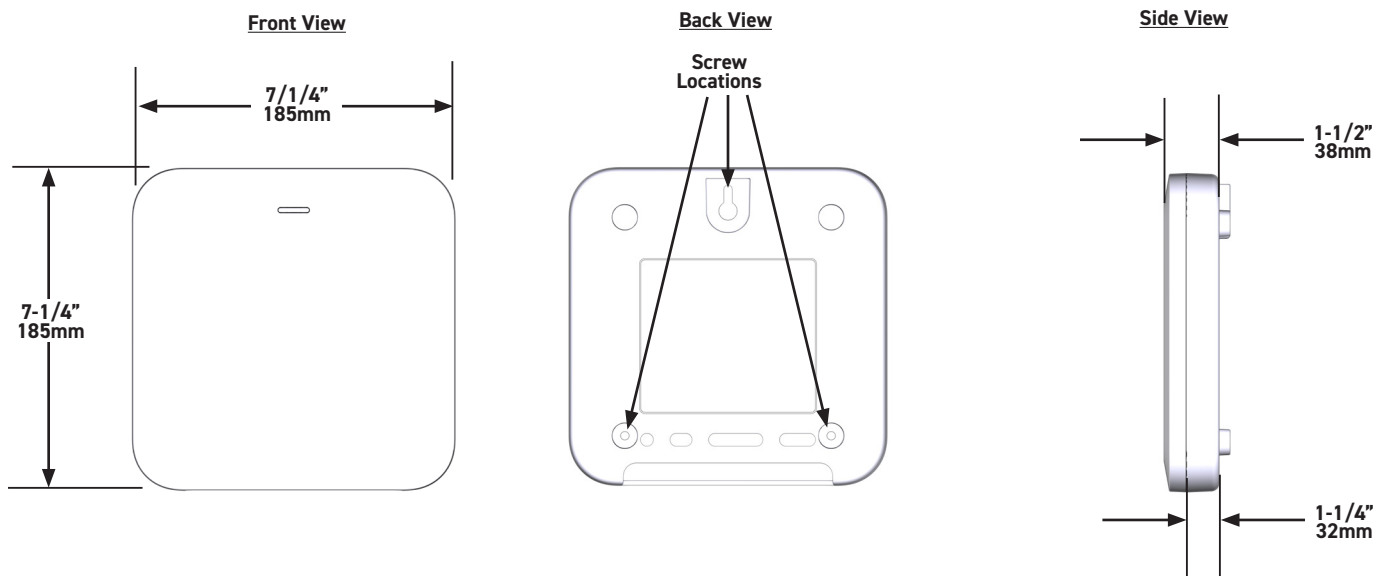

Moen®

Smart Sprinkler Controller, 8 & 16-Zones

MODELS: WICNT008G1CAN
WICNT008G1USA
WICNT016G1CAN
WICNT016G1USA

CRITICAL DIMENSIONS DO NOT SCALE