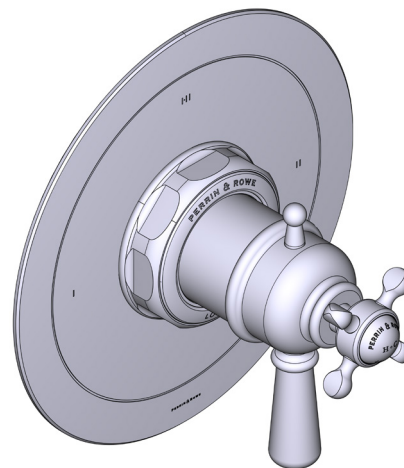

SPECIFICATIONS

DESCRIPTION

- Combines both thermostatic and pressure balance technologies
- “Set it and forget it” temperature control
- Temperature and volume control with diverter
- 2 dedicated functions and 1 shared function
- Rough-in valve sold separately:
 - Order R23 therm & pressure balance rough-in valve
 - 1-1/4” R23 extension kit available, order EXT23KIT114
 - 3/4” R23 extension kit available, order EXT23KIT34

SPÉCIFICATIONS

DESCRIPTION

- Combine à la fois les technologies thermostatique et d'équilibrage de la pression
- Contrôle de la température du type préréglage absolu
- Contrôle de la température et du débit avec inverseur
- 2 fonctions distinctes et 1 fonction partagée
- Soupape de plomberie brute vendue séparément :
 - Commander une soupape de plomberie brute thermostatique à équilibrage de pression n° R23
 - Trousse de rallonge de la soupape n° R23 de 1 1/4 po disponible, commander la trousse n° EXT23KIT114
 - Trousse de rallonge de la soupape n° R23 de 3/4 po disponible, commander la trousse n° EXT23KIT34

Garniture de soupape thermostatique à équilibrage de pression de 1/2 po, à 3 fonctions (partagées) Edwardian^{MC}

MODÈLE DE BASE U.TEW23W1

UPC®

For warranty or additional information, contact:

US Customers

ONTARIO
houseofrohl.ca/support
1-800-287-5354

ESPECIFICACIONES

DESCRIPCIÓN

- Combina tecnologías termostáticas y de equilibrio de presión
- Control de temperatura de configuración única
- Control de temperatura y volumen con desviador
- 2 funciones exclusivas y 1 función compartida
- La válvula empotrada se vende por separado:
 - Pida la válvula empotrada de equilibrio térmico y de presión R23
 - Kit de extensión R23 de 1-1/4" disponible, pida el kit EXT23KIT114
 - Kit de extensión R23 de 3/4" disponible, pida el kit EXT23KIT34