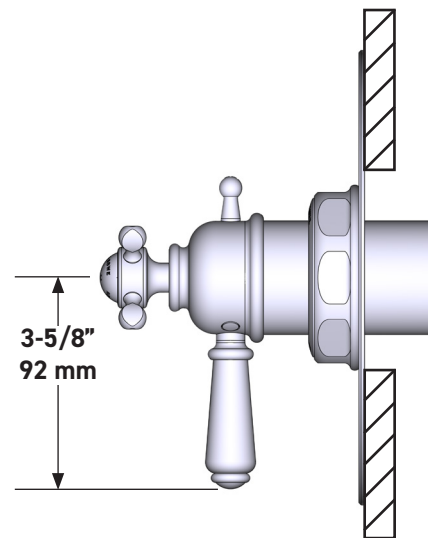

SPECIFICATIONS

DESCRIPTION

- Combines both thermostatic and pressure balance technologies
- “Set it and forget it” temperature control
- Temperature and volume control with diverter
- 2 dedicated functions and 1 shared function
- Rough-in valve sold separately:
 - Order R23 therm & pressure balance rough-in valve
 - 1-1/4” R23 extension kit available, order EXT23KIT114
 - 3/4” R23 extension kit available, order EXT23KIT34

Edwardian™ 1/2” Therm & Pressure Balance Trim with 3 Functions (Shared)

CORE MODEL: U.TEW23W1

cUPC®

For warranty or additional information, contact:

US Customers

U.S.A.
houseofrohl.com/support
1-800-777-9762

SPÉCIFICATIONS

DESCRIPTION

- Combine à la fois les technologies thermostatique et d'équilibrage de la pression
- Contrôle de la température du type préréglage absolu
- Contrôle de la température et du débit avec inverseur
- 2 fonctions distinctes et 1 fonction partagée
- Soupape de plomberie brute vendue séparément :
 - Commander une soupape de plomberie brute thermostatique à équilibrage de pression n° R23
 - Trousse de rallonge de la soupape n° R23 de 1 1/4 po disponible, commander la trousse n° EXT23KIT114
 - Trousse de rallonge de la soupape n° R23 de 3/4 po disponible, commander la trousse n° EXT23KIT34