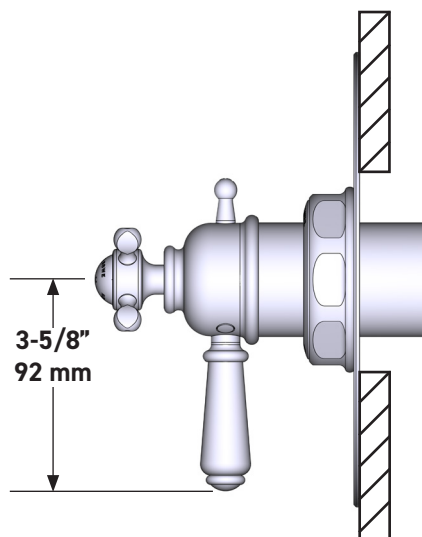

SPÉCIFICATIONS

DESCRIPTION

- Combine à la fois les technologies thermostatique et d'équilibrage de la pression
- Contrôle de la température du type préréglage absolu
- Contrôle de la température et du débit avec inverseur
- 2 fonctions distinctes et 1 fonction partagée
- Soupape de plomberie brute vendue séparément :
 - Commander une soupape de plomberie brute thermostatique à équilibrage de pression n° R23
 - Trousse de rallonge de la soupape n° R23 de 1 1/4 po disponible, commander la trousse n° EXT23KIT114
 - Trousse de rallonge de la soupape n° R23 de 3/4 po disponible, commander la trousse n° EXT23KIT34

Garniture de soupape thermostatique à équilibrage de pression de 1/2 po, à 3 fonctions (partagées) Edwardian^{MC}

MODÈLE DE BASE U.TEW23W1

UPC®

For warranty or additional information, contact:

US Customers