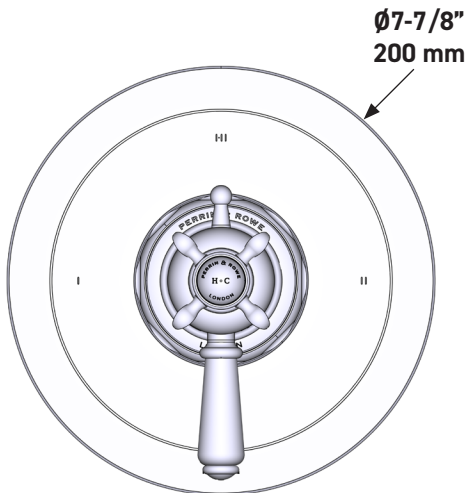

ONTARIO
houseofrohl.ca/support
1-800-287-5354

ESPECIFICACIONES

DESCRIPCIÓN

- Combina tecnologías termostáticas y de equilibrio de presión
- Control de temperatura de configuración única
- Control de temperatura y volumen con desviador
- 2 funciones exclusivas y 1 función compartida
- La válvula empotrada se vende por separado:
 - Pida la válvula empotrada de equilibrio térmico y de presión R23
 - Kit de extensión R23 de 1-1/4" disponible, pida el kit EXT23KIT114
 - Kit de extensión R23 de 3/4" disponible, pida el kit EXT23KIT34

Moldura Edwardian^{MR} de equilibrio térmico y de presión de 1/2" con 3 funciones (Compartida)

MODELO DE BASE: U.TEW23W1

cUPC®

For warranty or additional information, contact:

US Customers

U.S.A.
houseofrohl.com/support
1-800-777-9762