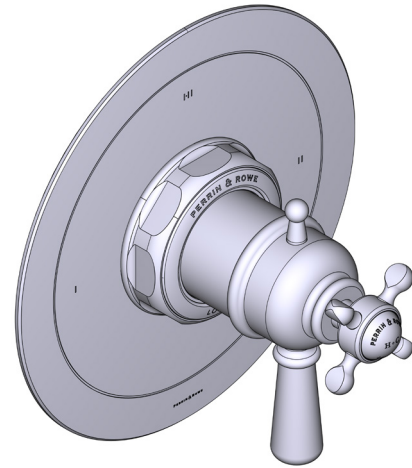

SPECIFICATIONS

DESCRIPTION

- Combines both thermostatic and pressure balance technologies
- “Set it and forget it” temperature control
- Temperature and volume control with diverter
- 2 dedicated functions and 1 shared function
- Rough-in valve sold separately:
 - Order R23 therm & pressure balance rough-in valve
 - 1-1/4” R23 extension kit available, order EXT23KIT114
 - 3/4” R23 extension kit available, order EXT23KIT34

CARTRIDGE

- 0-925 (Included)

STANDARDS

- ASME A112.18.1

WARRANTY

- Most products or parts carry “Limited Warranties” against manufacturing defects. For US customers please visit houseofrohl.com/support and for Canadian customers please visit houseofrohl.ca/support for complete product and finish warranty.

Edwardian™ 1/2” Therm & Pressure Balance Trim with 3 Functions (Shared)

CORE MODEL: U.TEW23W1

cUPC®

For warranty or additional information, contact:

US Customers

U.S.A.
houseofrohl.com/support
1-800-777-9762

SPÉCIFICATIONS

DESCRIPTION

- Combine à la fois les technologies thermostatique et d'équilibrage de la pression
- Contrôle de la température du type préréglage absolu
- Contrôle de la température et du débit avec inverseur
- 2 fonctions distinctes et 1 fonction partagée
- Soupape de plomberie brute vendue séparément :
 - Commander une soupape de plomberie brute thermostatique à équilibrage de pression n° R23
 - Trousse de rallonge de la soupape n° R23 de 1 1/4 po disponible, commander la trousse n° EXT23KIT114
 - Trousse de rallonge de la soupape n° R23 de 3/4 po disponible, commander la trousse n° EXT23KIT34