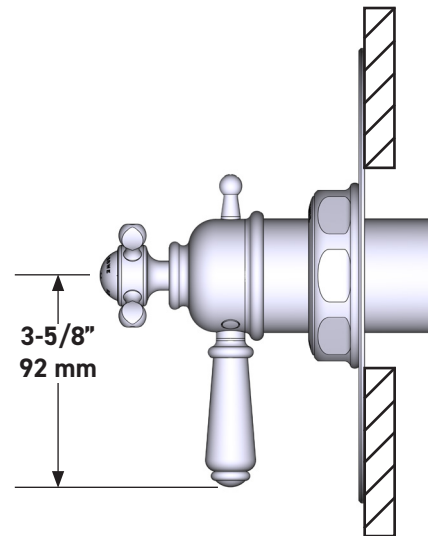

ONTARIO
houseofrohl.ca/support
1-800-287-5354

ESPECIFICACIONES

DESCRIPCIÓN

- Combina tecnologías termostáticas y de equilibrio de presión
- Control de temperatura de configuración única
- Control de temperatura y volumen con desviador
- 2 funciones exclusivas y 1 función compartida
- La válvula empotrada se vende por separado:
 - Pida la válvula empotrada de equilibrio térmico y de presión R23
 - Kit de extensión R23 de 1-1/4" disponible, pida el kit EXT23KIT114
 - Kit de extensión R23 de 3/4" disponible, pida el kit EXT23KIT34

Moldura Edwardian^{MR} de equilibrio térmico y de presión de 1/2" con 3 funciones (Compartida)

MODELO DE BASE: U.TEW23W1

cUPC®

For warranty or additional information, contact:

US Customers

U.S.A.
houseofrohl.com/support
1-800-777-9762