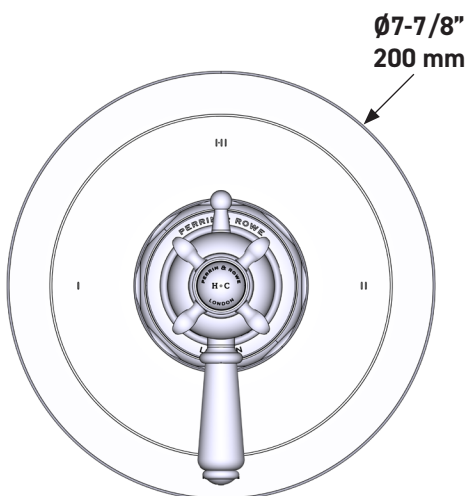

SPÉCIFICATIONS

DESCRIPTION

- Combine à la fois les technologies thermostatique et d'équilibrage de la pression
- Contrôle de la température du type préréglage absolu
- Contrôle de la température et du débit avec inverseur
- 2 fonctions distinctes et 1 fonction partagée
- Soupape de plomberie brute vendue séparément :
 - Commander une soupape de plomberie brute thermostatique à équilibrage de pression n° R23
 - Trousse de rallonge de la soupape n° R23 de 1 1/4 po disponible, commander la trousse n° EXT23KIT114
 - Trousse de rallonge de la soupape n° R23 de 3/4 po disponible, commander la trousse n° EXT23KIT34

Garniture de soupape thermostatique à équilibrage de pression de 1/2 po, à 3 fonctions (partagées) Edwardian^{MC}

MODÈLE DE BASE U.TEW23W1

UPC®

For warranty or additional information, contact:

US Customers