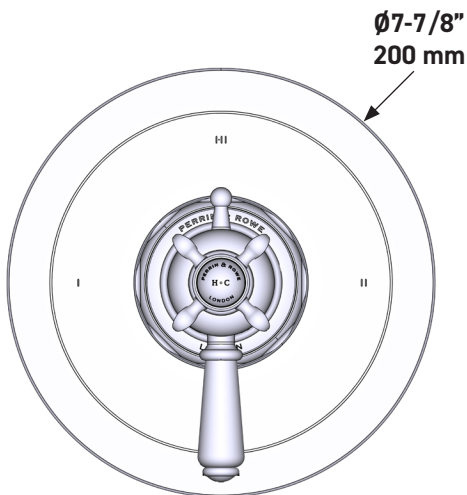

SPECIFICATIONS

DESCRIPTION

- Combines both thermostatic and pressure balance technologies
- “Set it and forget it” temperature control
- Temperature and volume control with diverter
- 2 dedicated functions and 1 shared function
- Rough-in valve sold separately:
 - Order R23 therm & pressure balance rough-in valve
 - 1-1/4” R23 extension kit available, order EXT23KIT114
 - 3/4” R23 extension kit available, order EXT23KIT34

CARTRIDGE

- 0-925 (Included)

STANDARDS

- ASME A112.18.1

WARRANTY

- Most products or parts carry “Limited Warranties” against manufacturing defects. For US customers please visit houseofrohl.com/support and for Canadian customers please visit houseofrohl.ca/support for complete product and finish warranty.

Edwardian™ 1/2” Therm & Pressure Balance Trim with 3 Functions (Shared)

CORE MODEL: U.TEW23W1

cUPC®

For warranty or additional information, contact:

US Customers

U.S.A.
houseofrohl.com/support
1-800-777-9762

SPÉCIFICATIONS

DESCRIPTION

- Combine à la fois les technologies thermostatique et d'équilibrage de la pression
- Contrôle de la température du type préréglage absolu
- Contrôle de la température et du débit avec inverseur
- 2 fonctions distinctes et 1 fonction partagée
- Soupape de plomberie brute vendue séparément :
 - Commander une soupape de plomberie brute thermostatique à équilibrage de pression n° R23
 - Trousse de rallonge de la soupape n° R23 de 1 1/4 po disponible, commander la trousse n° EXT23KIT114
 - Trousse de rallonge de la soupape n° R23 de 3/4 po disponible, commander la trousse n° EXT23KIT34